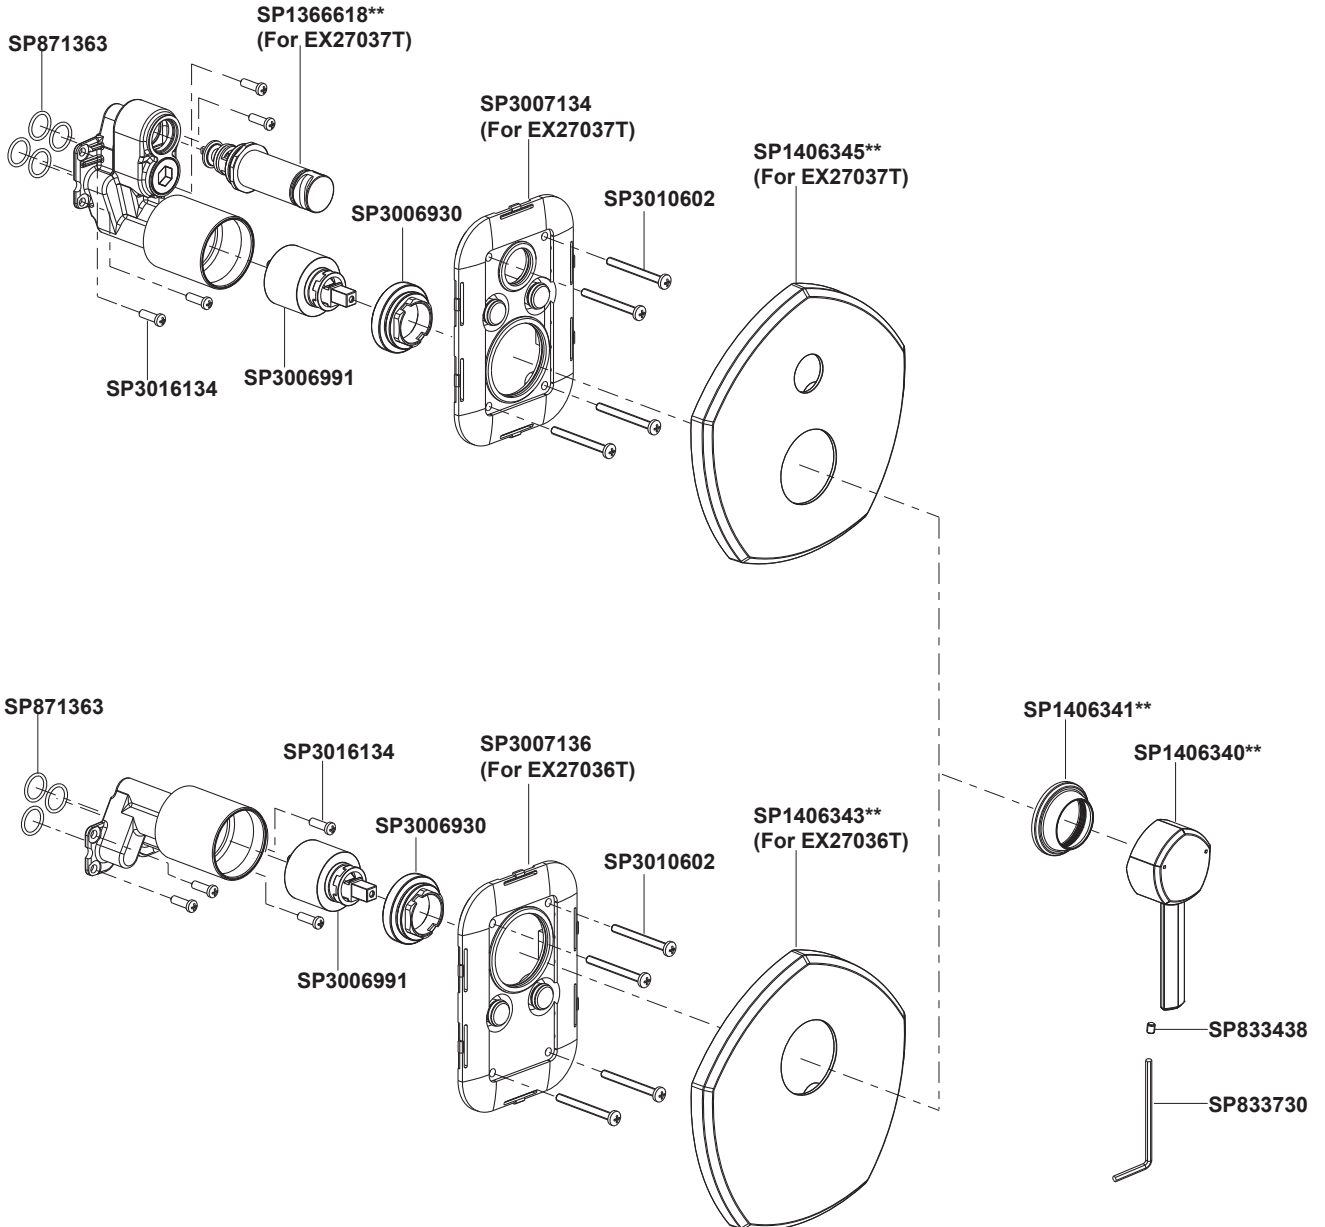

MODULO RECESSED BATH/SHOWER VALVE & TRIM
ชุดฝาดครอบและวาล์วผสมแบบฝังกำแพง โมดูลิโอ
K-EX27036T-4/K-EX27037T-4

EX27036T-4
EX27037T-4

ชุดฝาดครอบและวาล์วผสมฝังกำแพงยื่นอาบ
ชุดฝาดครอบและวาล์วผสมฝังกำแพงลงอ่างอาบน้ำยื่นอาบ

**Finish/color code must be specified when ordering

**ระบุรหัสสี/สีเคลือบผิว/สีในการสั่งซื้อผลิตภัณฑ์